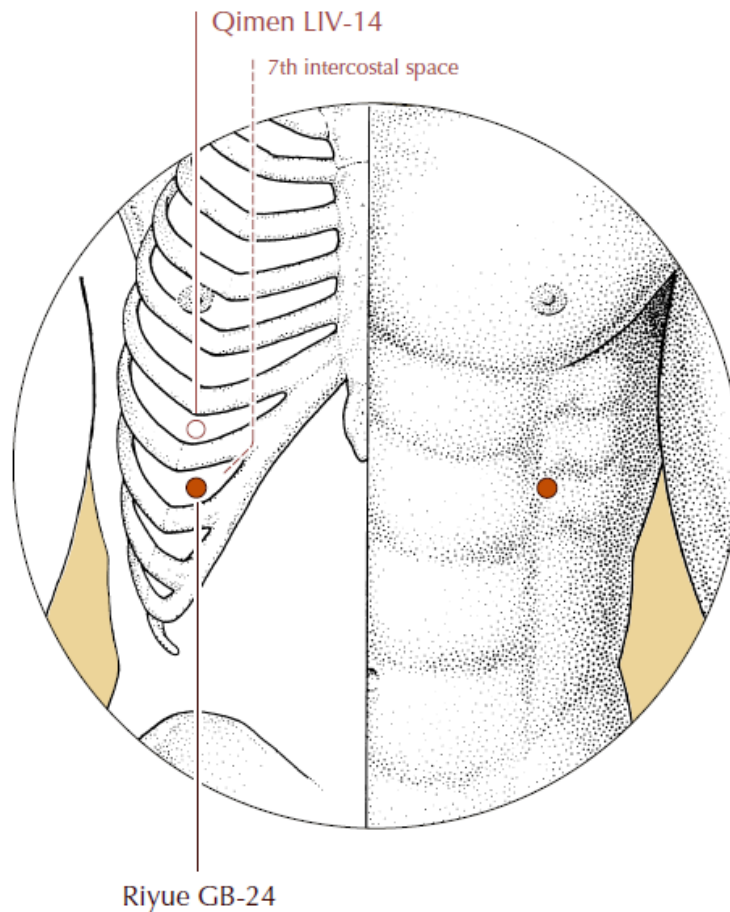

# RIYUE

ž'-jüe

(slunce a měsíc)

# GB24

日  
月

## Lokalizace

- na hrudníku, v 7. mezižebří, 4 cuny laterálně od přední střední dráhy v linii bradavky

## Způsob napichování

- šikmý vpich podél mezižebřího prostoru do hloubky 0,5 – 1 cun
- pozor: hluboký vpich může způsobit pneumotorax