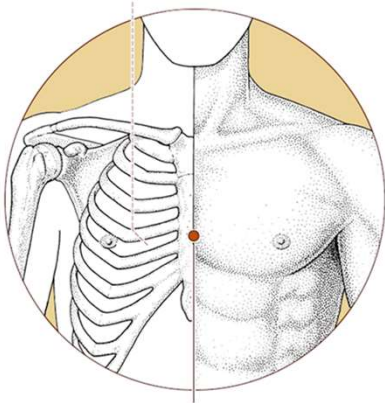

## Lokalizace:

na bříse, na přední střední čáře, 4 cuny nad pupkem, uprostřed vzdálenosti mezi pupkem a sternokostálním úhlem

## Lokalizace:

na hrudní kosti, na přední střední čáře, v úrovni 4. mezižebního prostoru, u mužů ve středu mezi prsními bradavkami