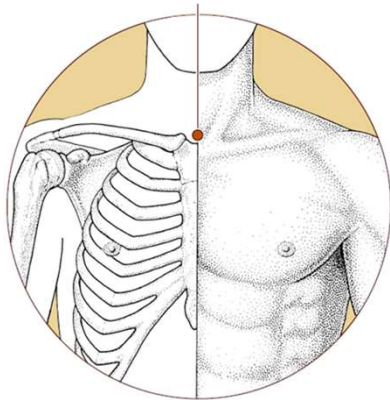

Copyright © 2024 – Josef Katič, Janka Miklík Zichová • 1. škola tradiční čínské medicíny – TČM – učíme TČM již od 1990
Tradiční čínská medicína z. s. • www.tcm.cz • info@tcm.cz • +420 723 555 313 • +420 602 317 120