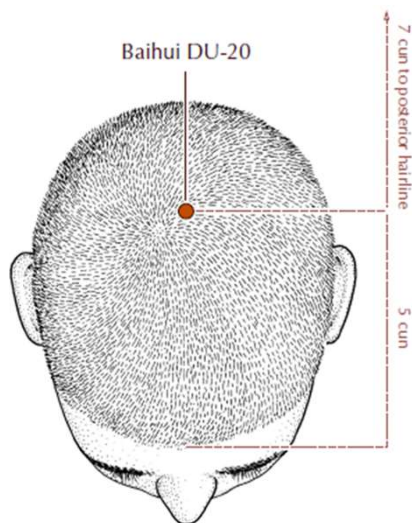

## Lokalizace:

na hlavě , na temeni, na zadní střední čáře, v jamce 5 cun od přední / 7 cun od zadní vlasové linie, lehce za spojnicí obou os uší.