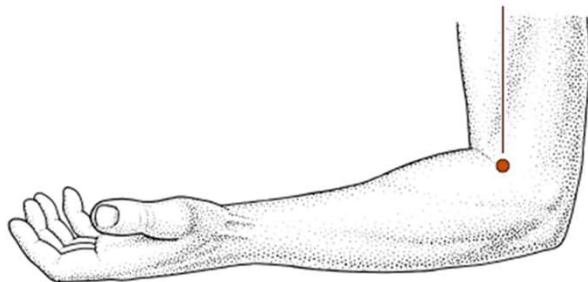

Trusté střevo 11 - LI11 (*quchi*)

Lokalizace:

na lokti, uprostřed vzdálenosti mezi bodem LU5 (chize) a laterálním epikondylem kosti pažní na konci loketní rýhy při ohnutém lokti

Použití

- + LI4 + LI10 = **podpora obranné qi**
- výrazně zvyšuje tvorbu bílých krvinek
- mírná teplota

Copyright © 2024 – Josef Katič, Janka Miklík Zichová • 1. škola tradiční čínské medicíny – TČM – učíme TČM již od 1990
Tradiční čínská medicína z. s. • www.tcm.cz • info@tcm.cz • +420 723 555 313 • +420 602 317 120