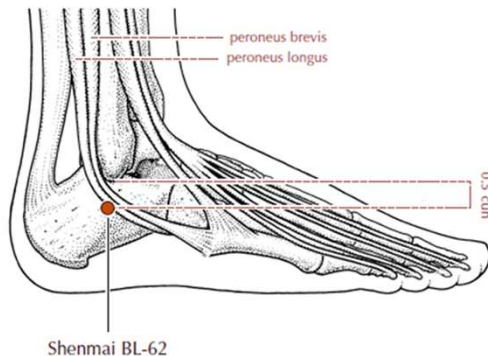

Močový měchýř 62 – BL62 (*shenmai*)

Lokalizace:

na noze, na vnější straně, 1 cun distálně pod vrcholem, vnějšího kotníku, za šlachami m. peroneus longus a brevis

Použití

- **zklidňuje vnitřní vítr a vyhání vnější vítr**
- **proti infekční působení jako ATB**

Copyright © 2024 – Josef Katič, Janka Miklík Zichová • 1. škola tradiční čínské medicíny – TČM – učíme TČM již od 1990
Tradiční čínská medicína z. s. • www.tcm.cz • info@tcm.cz • +420 723 555 313 • +420 602 317 120