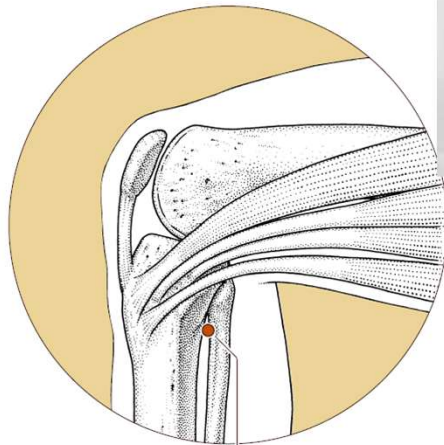

Slezina 9 – SP9 (*yinlingquan*)

Lokalizace:

na bérce, na vnitřní straně, v prohlubenině v úhlu tvořeném vnitřním kondylem tibie a zadní hranou tibie

Použití

- **ochrana sliznic**
- výborný bod pokud je přítomno i vlhko - těžkost, únava

Copyright © 2024 – Josef Katič, Janka Miklík Zichová • 1. škola tradiční čínské medicíny – TČM – učíme TČM již od 1990
Tradiční čínská medicína z. s. • www.tcm.cz • info@tcm.cz • +420 723 555 313 • +420 602 317 120