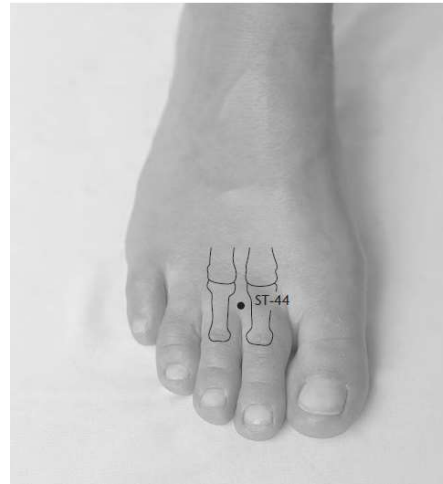

Žaludek 44 – ST44 (*neiting*)

Lokalizace:

na noze, na nártu, mezi 2. - 3. prstcem nohy, 0.5 cunu proximálně od meziprstní řasy

Použití

- **pročišťuje horkost z dráhy žaludku a ulevuje od bolesti**
- horečnaté onemocnění s nepřítomností pocení, třesavka z chladu, obava z chladu

Copyright © 2024 – Josef Katič, Janka Miklík Zichová • 1. škola tradiční čínské medicíny – TČM – učíme TČM již od 1990
Tradiční čínská medicína z. s. • www.tcm.cz • info@tcm.cz • +420 723 555 313 • +420 602 317 120