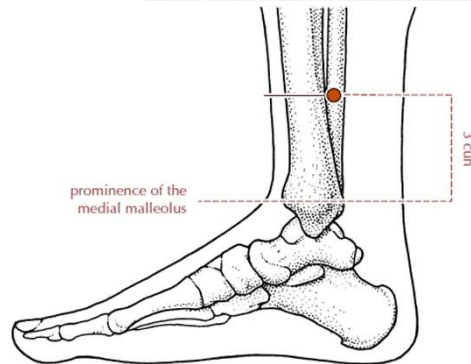

Slezina 6 – SP6 (*sanyinjiao*)

Lokalizace:

na bérce, na vnitřní straně, 3 cuny proximálně od vrcholu vnitřního kotníku, v jamce za mediální hranou tibie

Použití

- **doplňuje Slezinu a Žaludek**
- **kontraindikován** v těhotenství, absolutně zakázán

Copyright © 2024 – Josef Katič, Janka Miklík Zichová • 1. škola tradiční čínské medicíny – TČM – učíme TČM již od 1990
Tradiční čínská medicína z. s. • www.tcm.cz • info@tcm.cz • +420 723 555 313 • +420 602 317 120