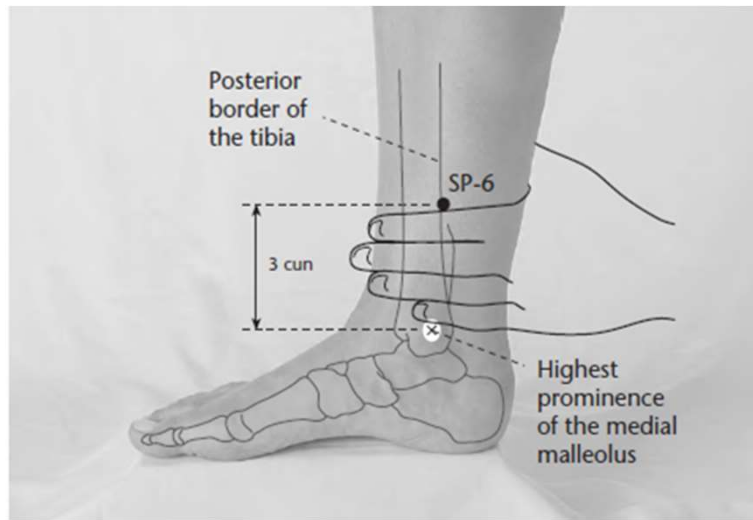

Slezina 6 – SP6 (*sanyinjiao*)

Lokalizace:

na bérce, na vnitřní straně, 3 cuny proximálně od vrcholu vnitřního kotníku, v jamce za mediální hranou tibie

Použití

- **doplňuje Slezinu a Žaludek**
- **kontraindikován** v těhotenství, absolutně zakázán

Copyright © 2024 – Josef Katič, Janka Miklík Zichová • 1. škola tradiční čínské medicíny – TČM – učíme TČM již od 1990
Tradiční čínská medicína z. s. • www.tcm.cz • info@tcm.cz • +420 723 555 313 • +420 602 317 120