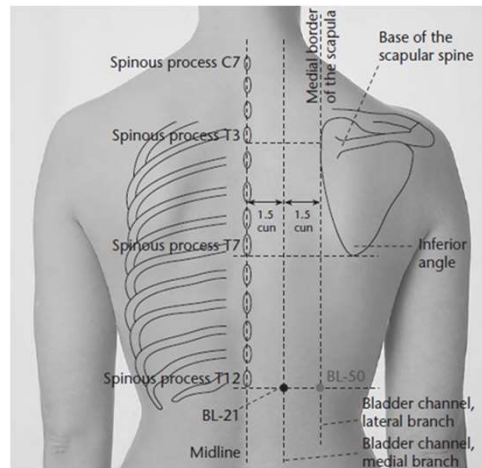

Močový měchýř 21 – BL21 (*weishu*)

Lokalizace:

na zádech, v úrovni dolního okraje trnového výběžku 12. hrudního obratle, 1,5 cun stranou od GV

Použití

- **podporuje tvorbu Qi a krve přes žaludek**

Copyright © 2024 – Josef Katič, Janka Miklík Zichová • 1. škola tradiční čínské medicíny – TČM – učíme TČM již od 1990
Tradiční čínská medicína z. s. • www.tcm.cz • info@tcm.cz • +420 723 555 313 • +420 602 317 120