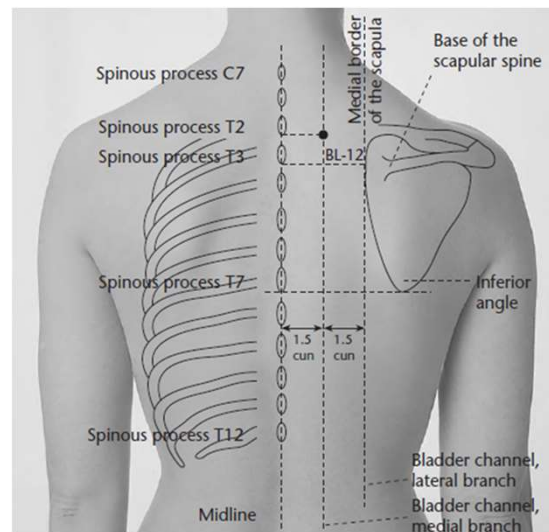

Močový měchýř 12 – BL12 (*fengmen*)

Lokalizace:

na zádech, v úrovni dolního okraje trnového výběžku 2. hrudního obratle, 1.5 cun stranou od GV

Použití

- **vyhání vítr a uvolňuje povrch**
- **posiluje obrannou čchi a zpevňuje povrch**
- **prospívá nosu**

Copyright © 2024 – Josef Katič, Janka Miklík Zichová • 1. škola tradiční čínské medicíny – TČM – učíme TČM již od 1990
Tradiční čínská medicína z. s. • www.tcm.cz • info@tcm.cz • +420 723 555 313 • +420 602 317 120