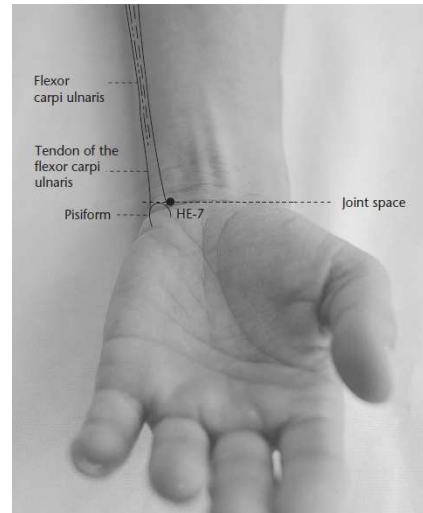

Srdce 7 – HT7 (*shenmen*)

Lokalizace:

na zápěstí, na volární straně zápěstí, na radiální straně šlachy m. flexor carpi ulnaris, v jamce na proximálním okraji os pisiforme

Použití

- tiší ducha

Copyright © 2024 – Josef Katič, Janka Miklík Zichová • 1. škola tradiční čínské medicíny – TČM – učíme TČM již od 1990
Tradiční čínská medicína z. s. • www.tcm.cz • info@tcm.cz • +420 723 555 313 • +420 602 317 120