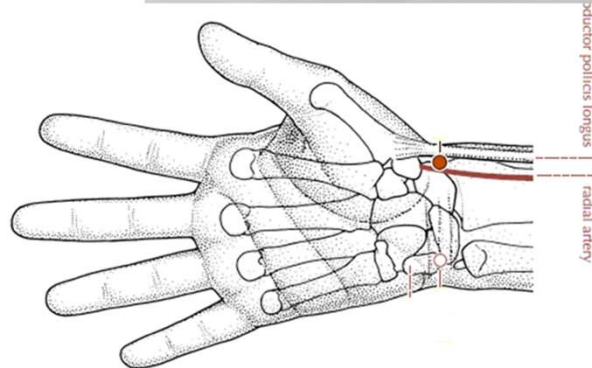

Plíce 9 - LU9 (*taiyuan*)

Lokalizace:

na zápěstí, na volární straně zápěstí, na radiálním konci zápěstní rýhy, mezi a. radialis a šlachou m. abductor pollicis longus, v jamce distálně od spojení

Použití

- + LU7 posiluje obrannou qi, zpevňuje povrch a pokožku

Copyright © 2024 – Josef Katič, Janka Miklík Zichová • 1. škola tradiční čínské medicíny – TČM – učíme TČM již od 1990
Tradiční čínská medicína z. s. • www.tcm.cz • info@tcm.cz • +420 723 555 313 • +420 602 317 120