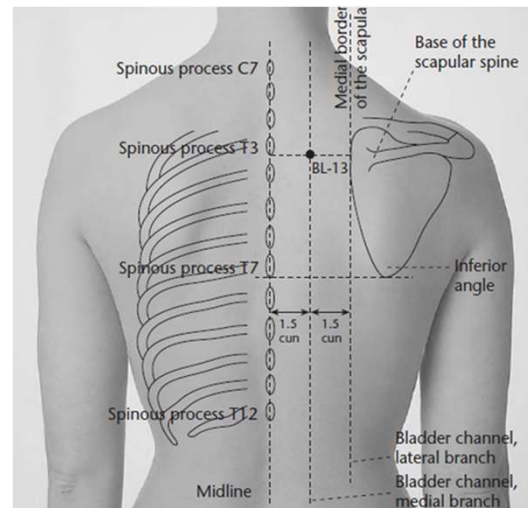

Močový měchýř 13 – BL13 (*feishu*)

Lokalizace:

na zádech, v úrovni dolního okraje trnového výběžku 3. hrudního obratle, 1.5 cun stranou od GV

Použití

- **tonizuje Plicní qi a vyživuje Plicní yin**
- **čistí horko z Plic**
- **uvolňuje povrch**

Copyright © 2024 – Josef Katič, Janka Miklík Zichová • 1. škola tradiční čínské medicíny – TČM – učíme TČM již od 1990
Tradiční čínská medicína z. s. • www.tcm.cz • info@tcm.cz • +420 723 555 313 • +420 602 317 120