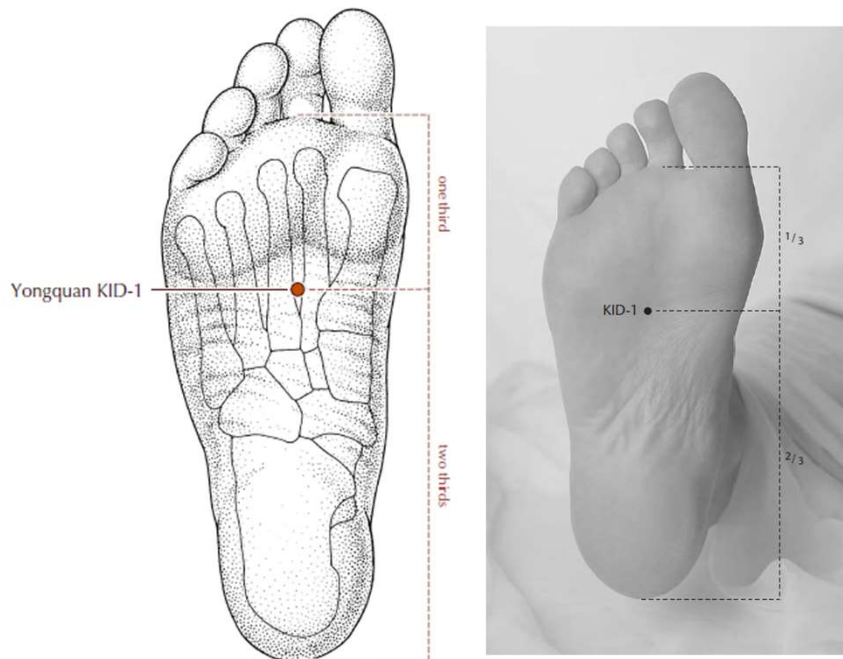

## Lokalizace:

na přední střední čáře, v hrdelní jamce (fossa suprasternalis) asi 0.5 cun nad zářezem hrudní kosti, bod leží z vnitřní strany manubrium sterni

## Lokalizace:

na noze, na plosce, mezi 2. a 3. metatarzální kostí, na rozhraní přední a střední třetiny plosky v prohlubenině vytvořené při prohnutí plosky