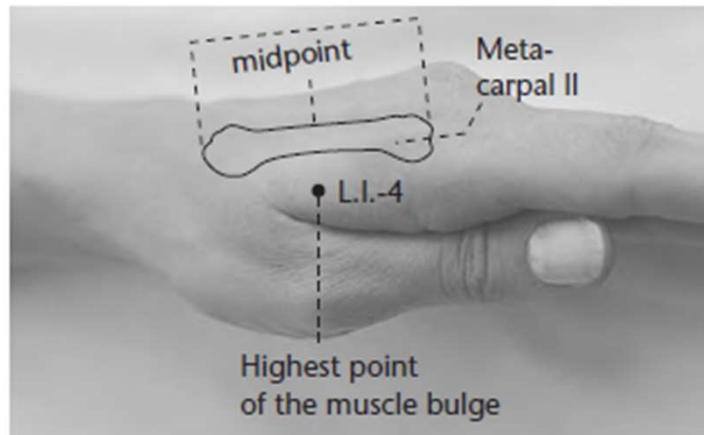

Trusté střevo 4 - LI4 (*hegu*)

Lokalizace:

na ruce, na hřbetu, mezi 1. a 2. metakarpální kosti, v polovině délky 2. metakarpální kosti, blíže k radiálnímu okraji 2. metakarpální kosti

Použití

- + LR3 = **uvolnění stagnací**- ale bez příznaků horkosti

Copyright © 2024 – Josef Katič, Janka Miklík Zichová • 1. škola tradiční čínské medicíny – TČM – učíme TČM již od 1990
Tradiční čínská medicína z. s. • www.tcm.cz • info@tcm.cz • +420 723 555 313 • +420 602 317 120