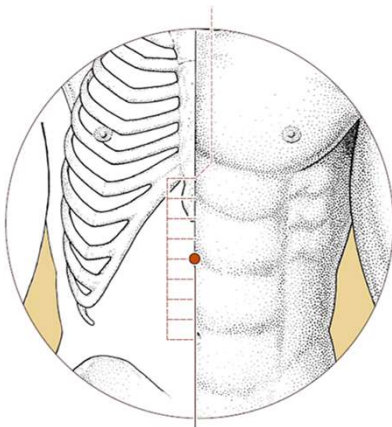

Copyright © 2024 – Josef Katič, Janka Miklík Zichová • 1. škola tradiční čínské medicíny – TČM – učíme TČM již od 1990
Tradiční čínská medicína z. s. • www.tcm.cz • info@tcm.cz • +420 723 555 313 • +420 602 317 120