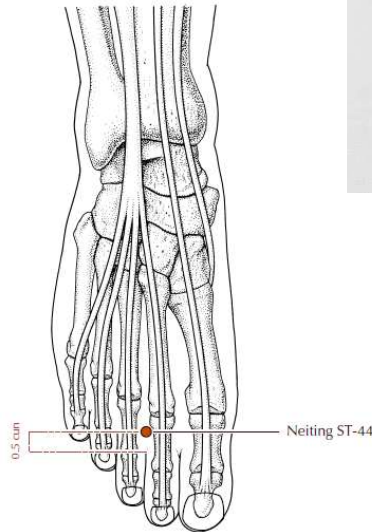

Žaludek 44 – ST44 (*neiting*)

Lokalizace:

na noze, na nártu, mezi 2. - 3. prstcem nohy, 0.5 cunu proximálně od meziprstní řasy

Použití

- **pročišťuje horkost z dráhy žaludku a ulevuje od bolesti**
- horečnaté onemocnění s nepřítomností pocení, třesavka z chladu, obava z chladu

Copyright © 2024 – Josef Katič, Janka Miklík Zichová • 1. škola tradiční čínské medicíny – TČM – učíme TČM již od 1990
Tradiční čínská medicína z. s. • www.tcm.cz • info@tcm.cz • +420 723 555 313 • +420 602 317 120