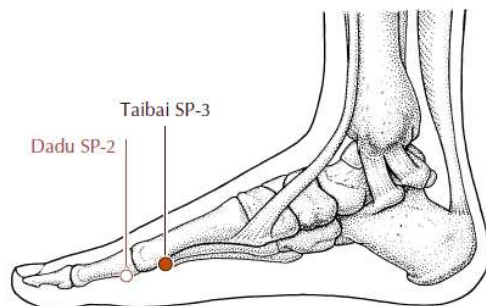

Copyright © 2024 – Josef Katič, Janka Miklík Zichová • 1. škola tradiční čínské medicíny – TČM – učíme TČM již od 1990
Tradiční čínská medicína z. s. • www.tcm.cz • info@tcm.cz • +420 723 555 313 • +420 602 317 120