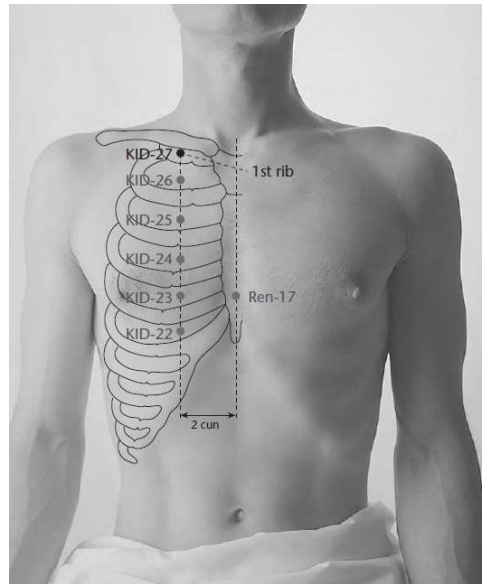

Ledviny 27 - KI10 (*shufu*)

Lokalizace:

na hrudníku, v prohlubenině na dolním okraji klíční kosti, 2 cun laterálně od přední střední dráhy

Použití

- kašel, chronický kašel se zvracením hlenů, sípání, dušnost, bolest a tlak na hrudi s chronickou dušností

Copyright © 2024 – Josef Katič, Janka Miklík Zichová • 1. škola tradiční čínské medicíny – TČM – učíme TČM již od 1990
Tradiční čínská medicína z. s. • www.tcm.cz • info@tcm.cz • +420 723 555 313 • +420 602 317 120