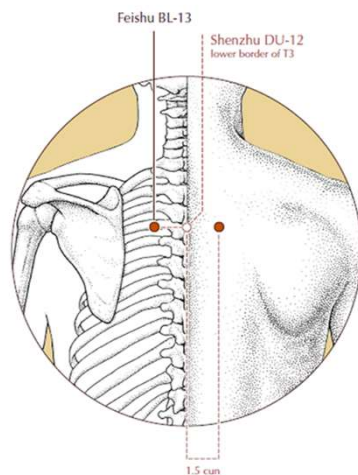

Močový měchýř 13 – BL13 (*feishu*)

Lokalizace:

na zádech, v úrovni dolního okraje trnového výběžku 3. hrudního obratle, 1.5 cun stranou od GV

Použití

- **tonizuje Plicní qi a vyživuje Plicní yin**
- **čistí horko z Plic**
- **uvolňuje povrch**

Copyright © 2024 – Josef Katič, Janka Miklík Zichová • 1. škola tradiční čínské medicíny – TČM – učíme TČM již od 1990
Tradiční čínská medicína z. s. • www.tcm.cz • info@tcm.cz • +420 723 555 313 • +420 602 317 120