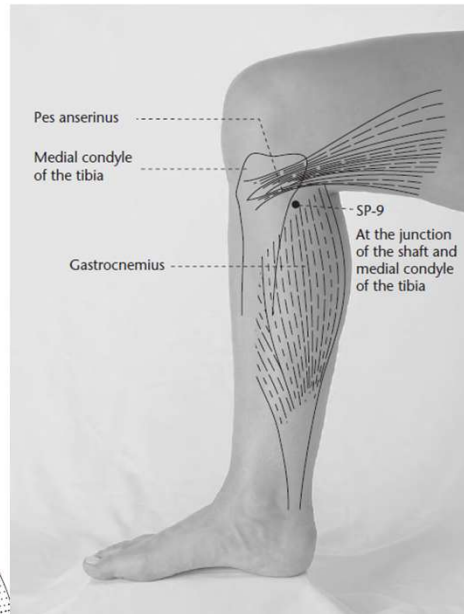

Slezina 9 – SP9 (*yinlingquan*)

Lokalizace:

na bérce, na vnitřní straně, v prohlubenině v úhlu tvořeném vnitřním kondylem tibie a zadní hranou tibie

Použití

- **ochrana sliznic**
- výborný bod pokud je přítomno i vlhko - těžkost, únava

Copyright © 2024 – Josef Katič, Janka Miklík Zichová • 1. škola tradiční čínské medicíny – TČM – učíme TČM již od 1990
Tradiční čínská medicína z. s. • www.tcm.cz • info@tcm.cz • +420 723 555 313 • +420 602 317 120