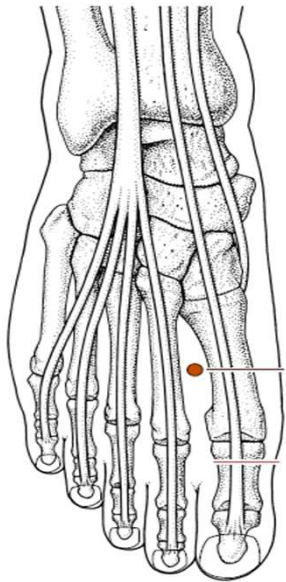

Játra 3 - LR3 (*taichong*)

Lokalizace:

na noze, na nártu, v jamce distálně od spojení 1. a 2. metatarzální kosti

Použití

- harmonizační bod pro posílení organismu před příchodem jarního období

Copyright © 2024 – Josef Katič, Janka Miklík Zichová • 1. škola tradiční čínské medicíny – TČM – učíme TČM již od 1990
Tradiční čínská medicína z. s. • www.tcm.cz • info@tcm.cz • +420 723 555 313 • +420 602 317 120