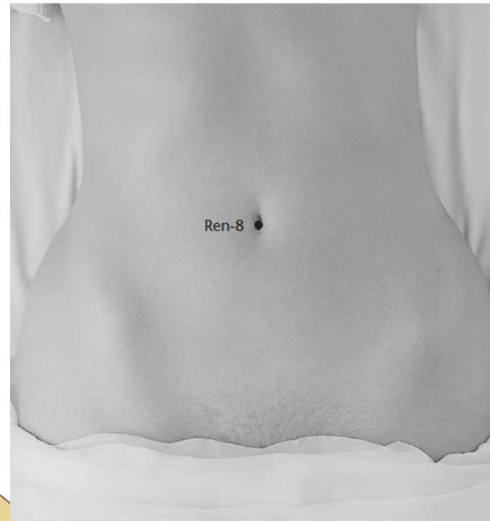

Přední střední 8 - CV8 (*shenque*)

Lokalizace:

v podbřišku, na přední střední čáře, v centru pupíku

Použití

- **stres a pocity prázdnoty** jakoby ztráta sama sebe
- moxovat nejlépe přes něco (sůl, zázvor, česnek)

Copyright © 2024 – Josef Katič, Janka Miklík Zichová • 1. škola tradiční čínské medicíny – TČM – učíme TČM již od 1990
Tradiční čínská medicína z. s. • www.tcm.cz • info@tcm.cz • +420 723 555 313 • +420 602 317 120