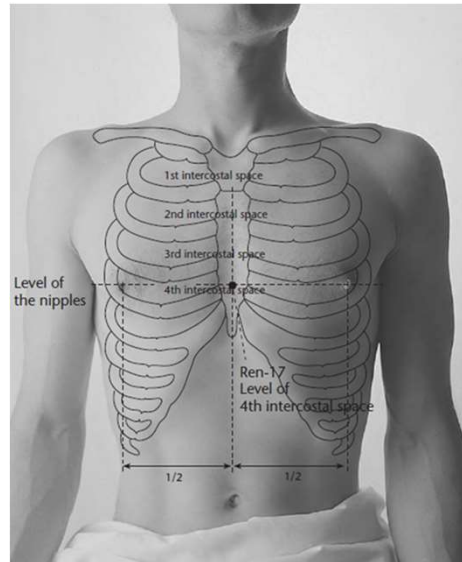

## Lokalizace:

na bříse, na přední střední čáře, 4 cuny nad pupkem, uprostřed vzdálenosti mezi pupkem a sternokostálním úhlem

## Lokalizace:

na hrudní kosti, na přední střední čáře, v úrovni 4. mezižebního prostoru, u mužů ve středu mezi prsními bradavkami