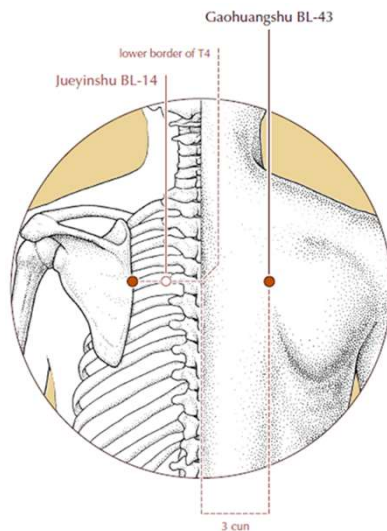

Močový měchýř 43 – BL43 (*gaohuangshu*)

Lokalizace:

na zádech, v úrovni dolního okraje trnového výběžku 5. hrudního obratle, 3 cun stranou od GV

Použití

- **tonizuje a vyživuje plíce, srdce, ledviny, slezinu a žaludek**
- **vyživuje jin a čistí horko**
- **uklidňuje ducha**
- **podporuje původní čchi**

Copyright © 2024 – Josef Katič, Janka Miklík Zichová • 1. škola tradiční čínské medicíny – TČM – učíme TČM již od 1990
Tradiční čínská medicína z. s. • www.tcm.cz • info@tcm.cz • +420 723 555 313 • +420 602 317 120