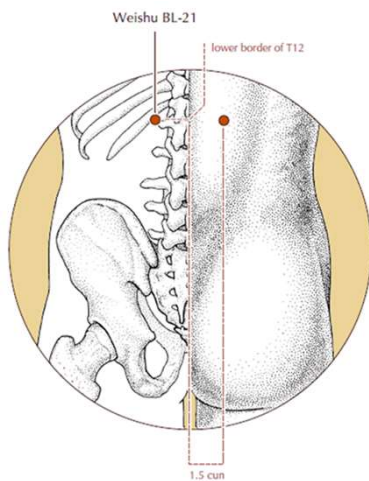

Močový měchýř 21 – BL21 (*weishu*)

Lokalizace:

na zádech, v úrovni dolního okraje trnového výběžku 12. hrudního obratle, 1,5 cun stranou od GV

Použití

- **podporuje tvorbu Qi a krve přes žaludek**

Copyright © 2024 – Josef Katič, Janka Miklík Zichová • 1. škola tradiční čínské medicíny – TČM – učíme TČM již od 1990
Tradiční čínská medicína z. s. • www.tcm.cz • info@tcm.cz • +420 723 555 313 • +420 602 317 120