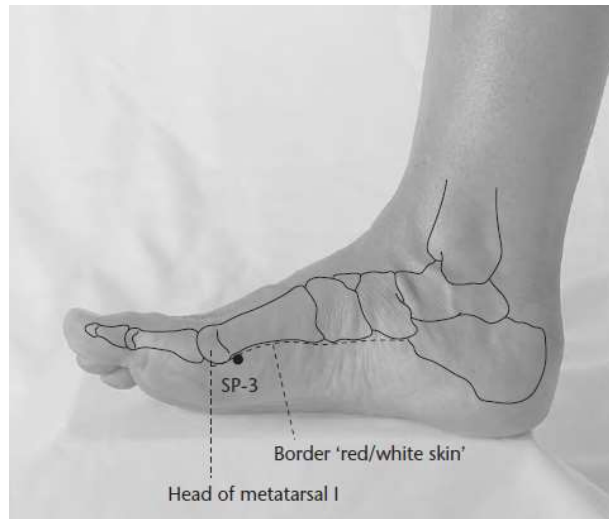

Slezina 3 – SP3 (*taibai*)

Lokalizace:

na noze, na vnitřní straně, v jamce proximálně a níž od hlavičky 1. metatarzální kosti, na rozhraní červené a bílé kůže

Použití

- **harmonizuje Slezinu a Žaludek**