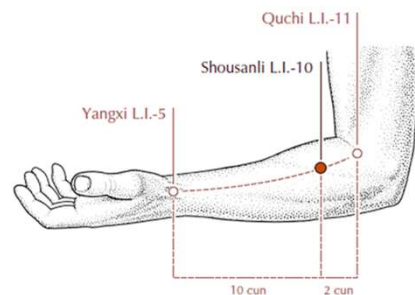

Trusté střevo 10 - LI10 (*shousanli*)

Lokalizace:

na předloktí, na radiální straně, 10 cun proximálně od bodu LI5 (yangxi), na spojnici bodů LI5 (yangxi) a LI11 (quchi)

Použití

- + LI4 + LI11 = **podpora obranné qi**
- výrazně zvyšuje tvorbu bílých krvinek

Copyright © 2024 – Josef Katič, Janka Miklík Zichová • 1. škola tradiční čínské medicíny – TČM – učíme TČM již od 1990
Tradiční čínská medicína z. s. • www.tcm.cz • info@tcm.cz • +420 723 555 313 • +420 602 317 120