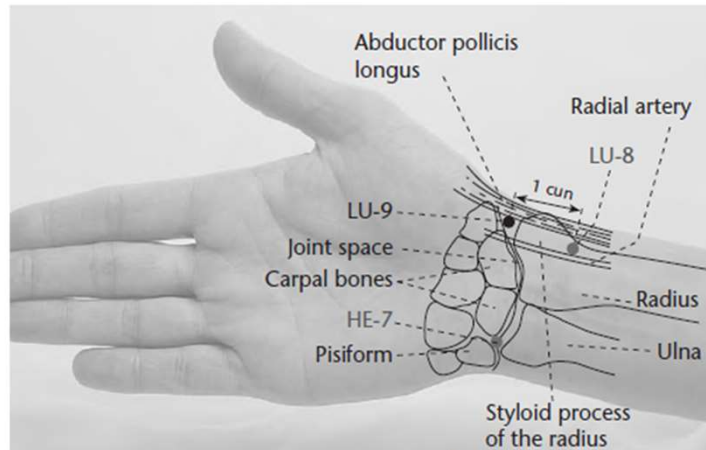

Plíce 9 - LU9 (*taiyuan*)

Lokalizace:

na zápěstí, na volární straně zápěstí, na radiálním konci zápěstní rýhy, mezi a. radialis a šlachou m. abductor pollicis longus, v jamce distálně od spojení

Použití

- + LU7 posiluje obrannou qi, zpevňuje povrch a pokožku

Copyright © 2024 – Josef Katič, Janka Miklík Zichová • 1. škola tradiční čínské medicíny – TČM – učíme TČM již od 1990
Tradiční čínská medicína z. s. • www.tcm.cz • info@tcm.cz • +420 723 555 313 • +420 602 317 120