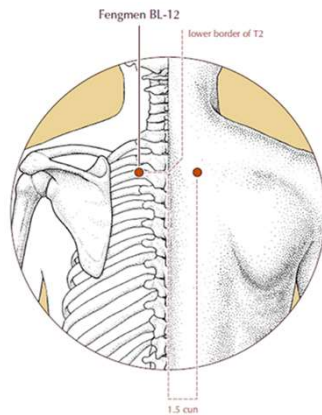

Močový měchýř 12 – BL12 (*fengmen*)

Lokalizace:

na zádech, v úrovni dolního okraje trnového výběžku 2. hrudního obratle, 1.5 cun stranou od GV

Použití

- **vyhání vítr a uvolňuje povrch**
- **posiluje obrannou čchi a zpevňuje povrch**
- **prospívá nosu**

Copyright © 2024 – Josef Katič, Janka Miklík Zichová • 1. škola tradiční čínské medicíny – TČM – učíme TČM již od 1990
Tradiční čínská medicína z. s. • www.tcm.cz • info@tcm.cz • +420 723 555 313 • +420 602 317 120