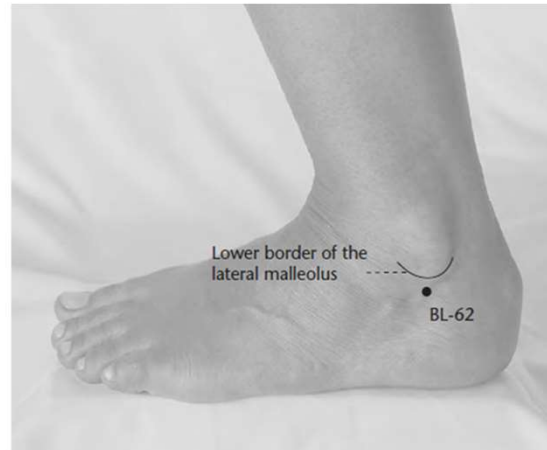

Močový měchýř 62 – BL62 (*shenmai*)

Lokalizace:

na noze, na vnější straně, 1 cun distálně pod vrcholem, vnějšího kotníku, za šlachami m. peroneus longus a brevis

Použití

- **zklidňuje vnitřní vítr a vyhání vnější vítr**
- **proti infekční působení jako ATB**

Copyright © 2024 – Josef Katič, Janka Miklík Zichová • 1. škola tradiční čínské medicíny – TČM – učíme TČM již od 1990
Tradiční čínská medicína z. s. • www.tcm.cz • info@tcm.cz • +420 723 555 313 • +420 602 317 120