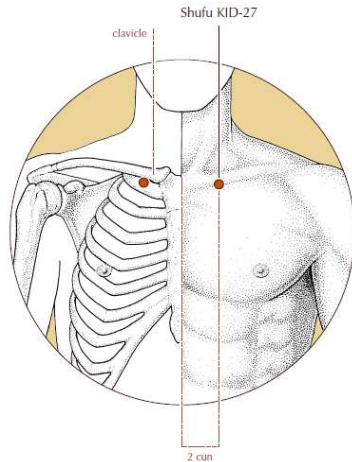

Ledviny 27 - KI10 (*shufu*)

Lokalizace:

na hrudníku, v prohlubenině na dolním okraji klíční kosti, 2 cun laterálně od přední střední dráhy

Použití

- kašel, chronický kašel se zvracením hlenů, sípání, dušnost, bolest a tlak na hrudi s chronickou dušností

Copyright © 2024 – Josef Katič, Janka Miklík Zichová • 1. škola tradiční čínské medicíny – TČM – učíme TČM již od 1990
Tradiční čínská medicína z. s. • www.tcm.cz • info@tcm.cz • +420 723 555 313 • +420 602 317 120