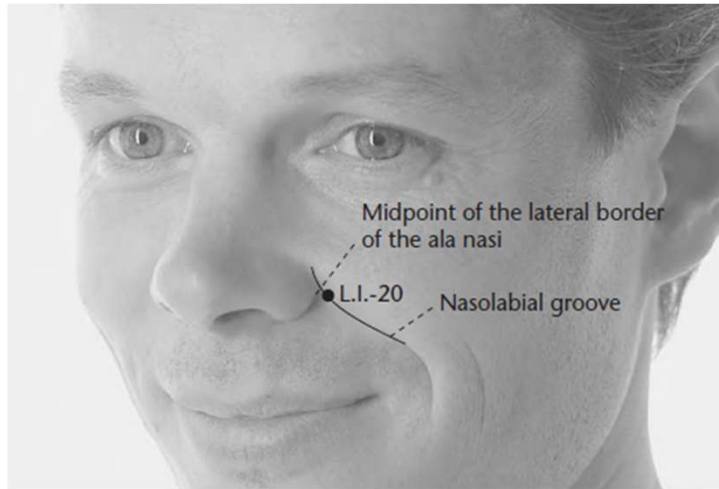

Trusté střevo 20 - LI20 (*yingxiang*)

Lokalizace:

na hlavě, na obličeji, v nosolící rýze, v úrovni zevního okraje nosního křídla

Použití

- příznivě působí u ucpaného nosu