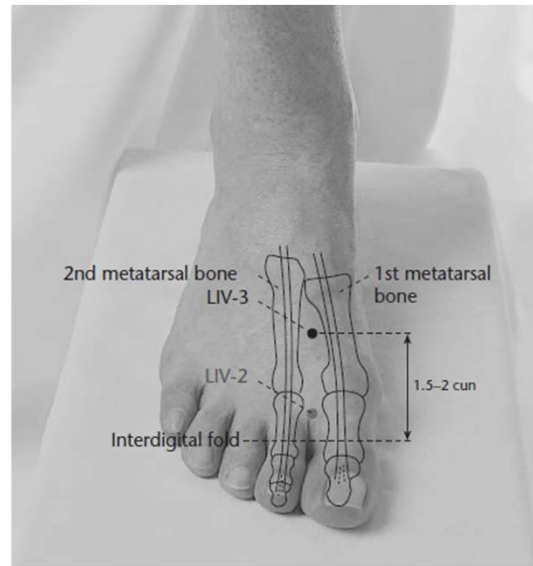

Játra 3 - LR3 (*taichong*)

Lokalizace:

na noze, na nártu, v jamce distálně od spojení 1. a 2. metatarzální kosti

Použití

- harmonizační bod pro posílení organismu před příchodem jarního období

Copyright © 2024 – Josef Katič, Janka Miklík Zichová • 1. škola tradiční čínské medicíny – TČM – učíme TČM již od 1990
Tradiční čínská medicína z. s. • www.tcm.cz • info@tcm.cz • +420 723 555 313 • +420 602 317 120