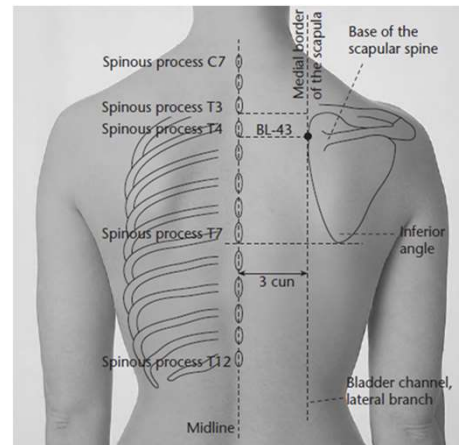

Močový měchýř 43 – BL43 (*gaohuangshu*)

Lokalizace:

na zádech, v úrovni dolního okraje trnového výběžku 5. hrudního obratle, 3 cun stranou od GV

Použití

- **tonizuje a vyživuje plíce, srdce, ledviny, slezinu a žaludek**
- **vyživuje jin a čistí horko**
- **uklidňuje ducha**
- **podporuje původní čchi**

Copyright © 2024 – Josef Katič, Janka Miklík Zichová • 1. škola tradiční čínské medicíny – TČM – učíme TČM již od 1990
Tradiční čínská medicína z. s. • www.tcm.cz • info@tcm.cz • +420 723 555 313 • +420 602 317 120