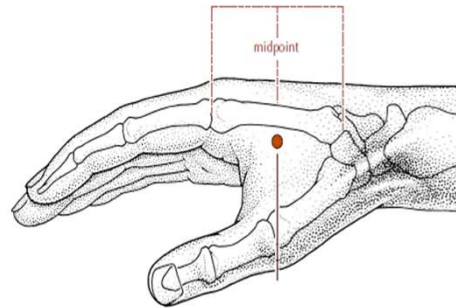

Trusté střevo 4 - LI4 (*hegu*)

Lokalizace:

na ruce, na hřbetu, mezi 1. a 2. metakarpální kosti, v polovině délky 2. metakarpální kosti, blíže k radiálnímu okraji 2. metakarpální kosti

Použití

- + LR3 = **uvolnění stagnací**- ale bez příznaků horkosti

Copyright © 2024 – Josef Katič, Janka Miklík Zichová • 1. škola tradiční čínské medicíny – TČM – učíme TČM již od 1990
Tradiční čínská medicína z. s. • www.tcm.cz • info@tcm.cz • +420 723 555 313 • +420 602 317 120