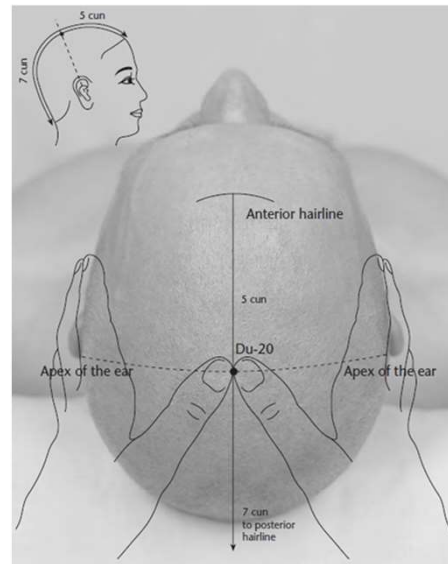

## Lokalizace:

na zádech, v oblasti krku, na zadní střední čáře, na bazi krku, v jamce pod processus spinosus 7. krčního obratle (mezi C7 a Th1)

## Použití

- zahřívá všech 6 jang orgánů, **zvyšuje hladinu protilátek v krvi**

Copyright © 2024 – Josef Katič, Janka Miklík Zichová • 1. škola tradiční čínské medicíny – TČM – učíme TČM již od 1990  
Tradiční čínská medicína z. s. • [www.tcm.cz](http://www.tcm.cz) • [info@tcm.cz](mailto:info@tcm.cz) • +420 723 555 313 • +420 602 317 120

## Lokalizace:

na hlavě , na temeni, na zadní střední čáře, v jamce 5 cun od přední / 7 cun od zadní vlasové linie, lehce za spojnicí obou os uší.